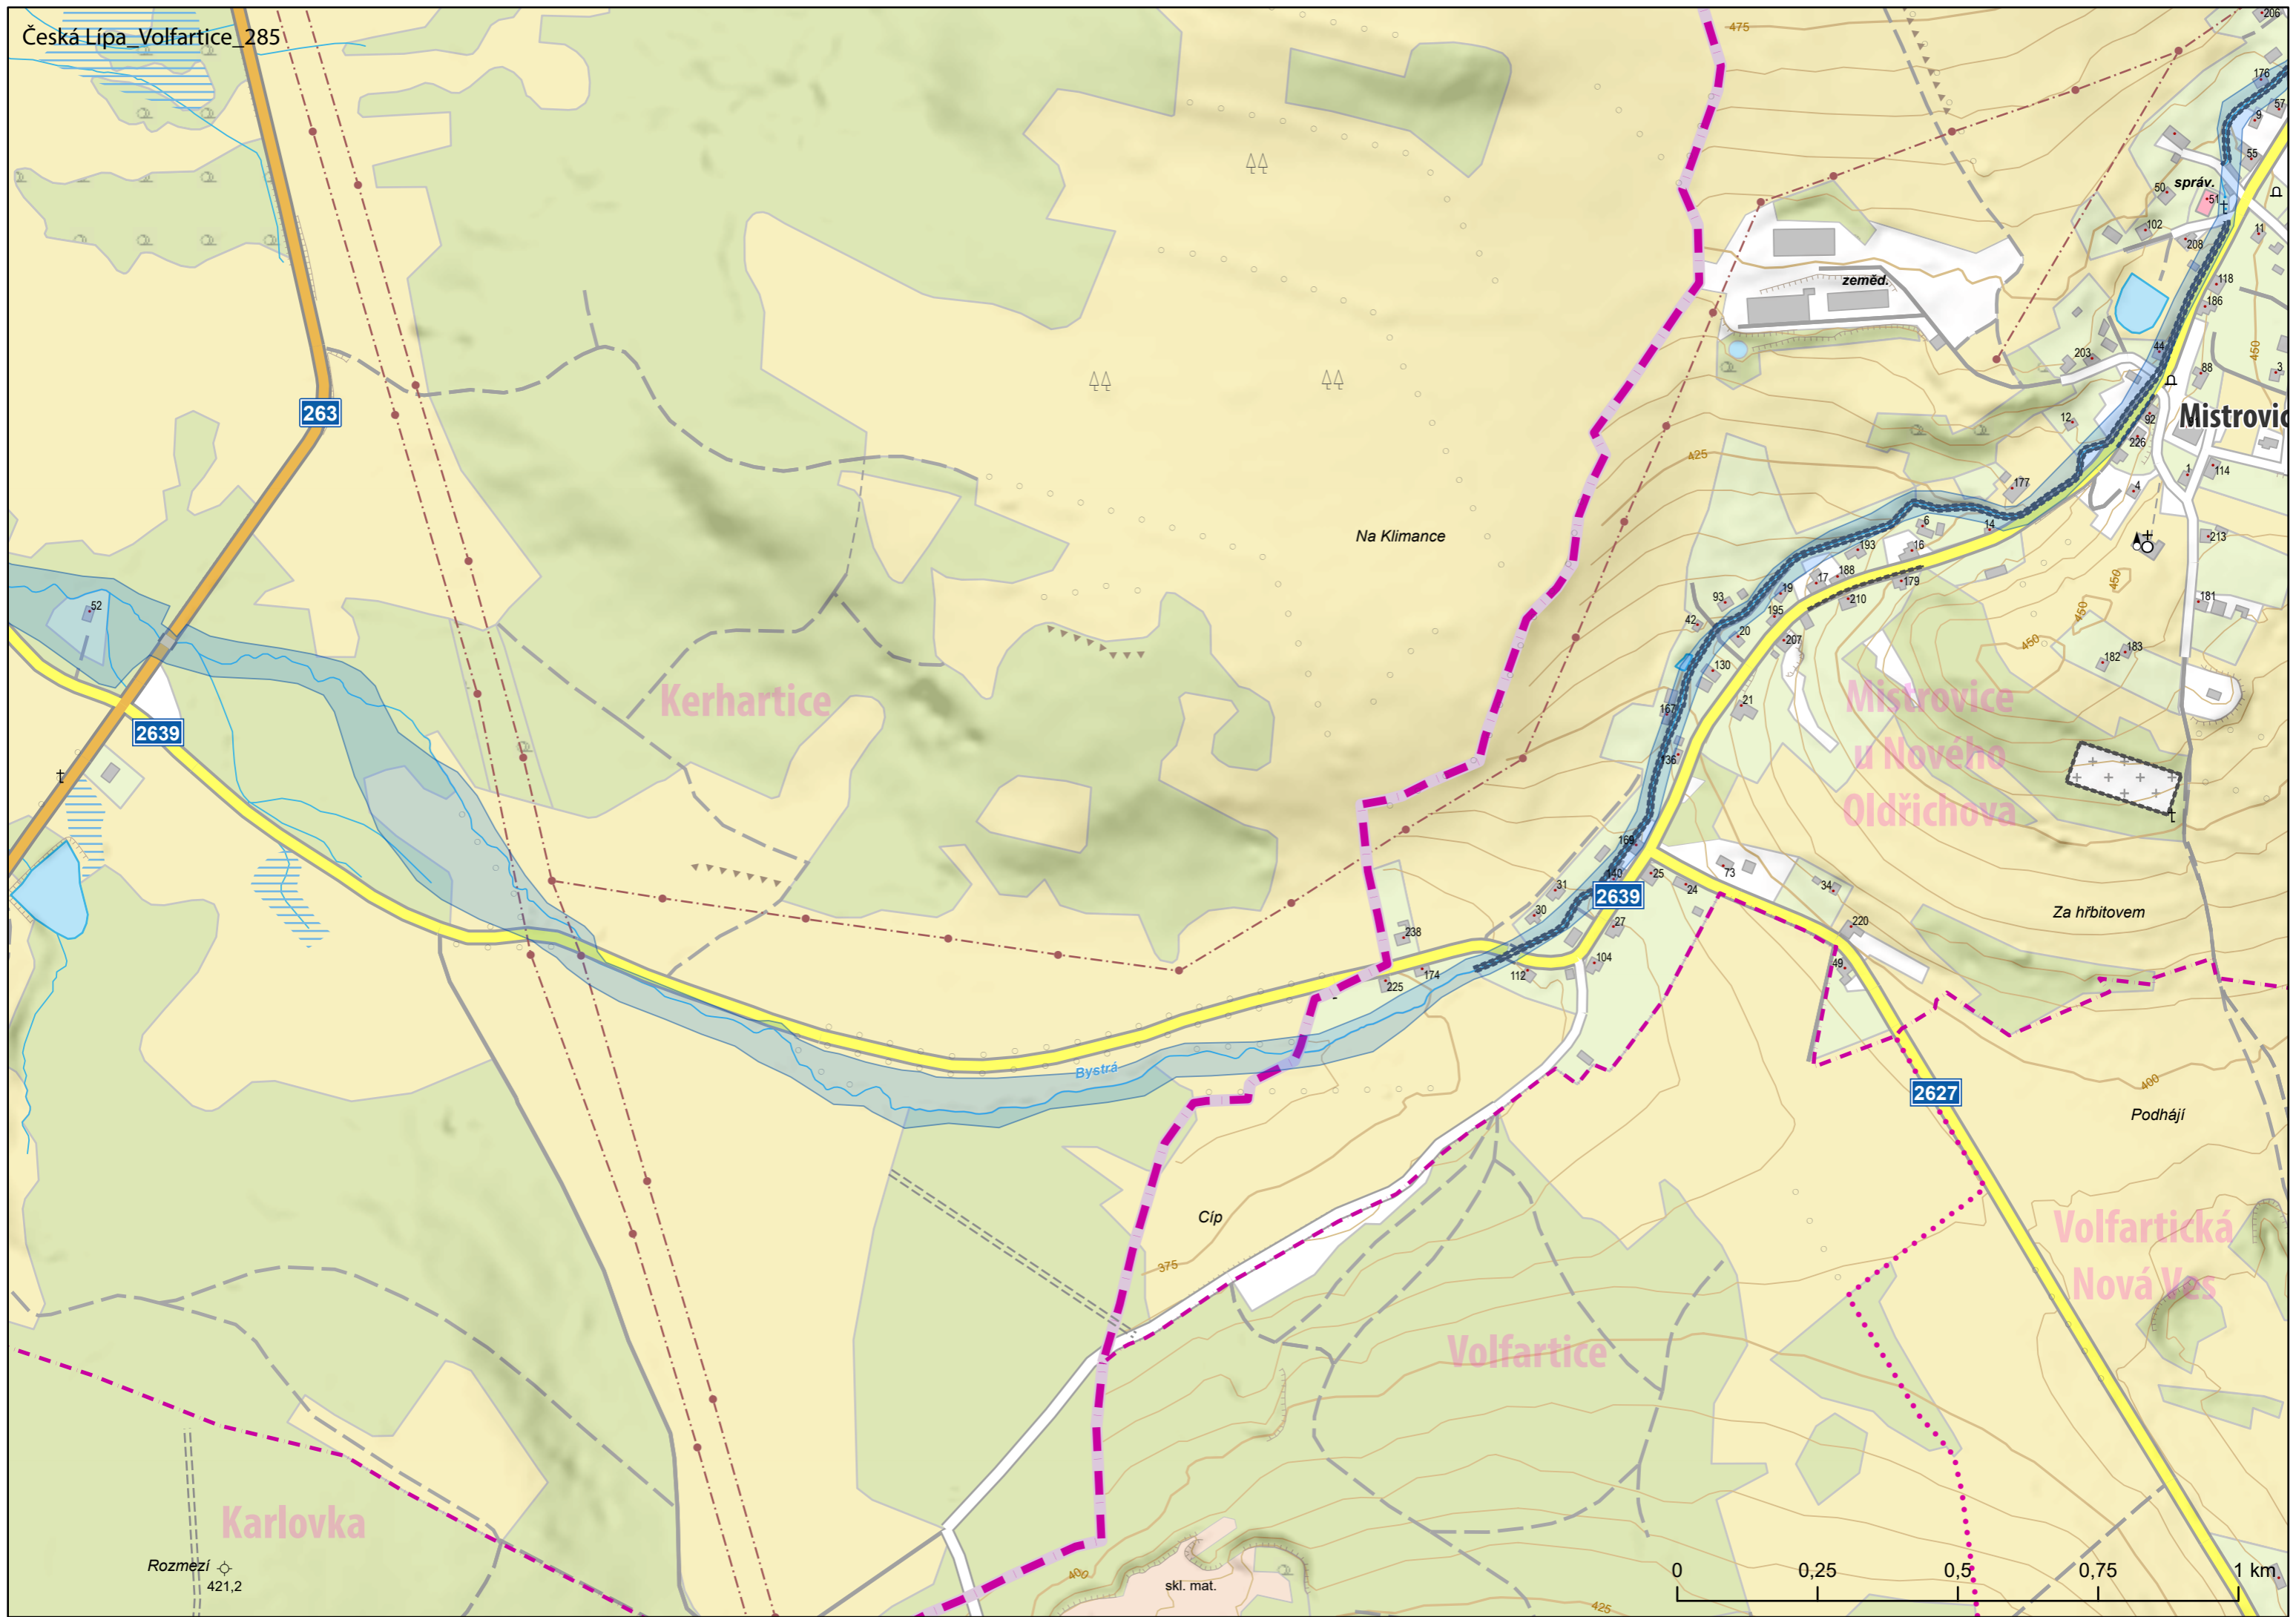

Česká Lípa\_Volfartice\_285

Rozměří 421,2

0 0,25 0,5 0,75 1 km