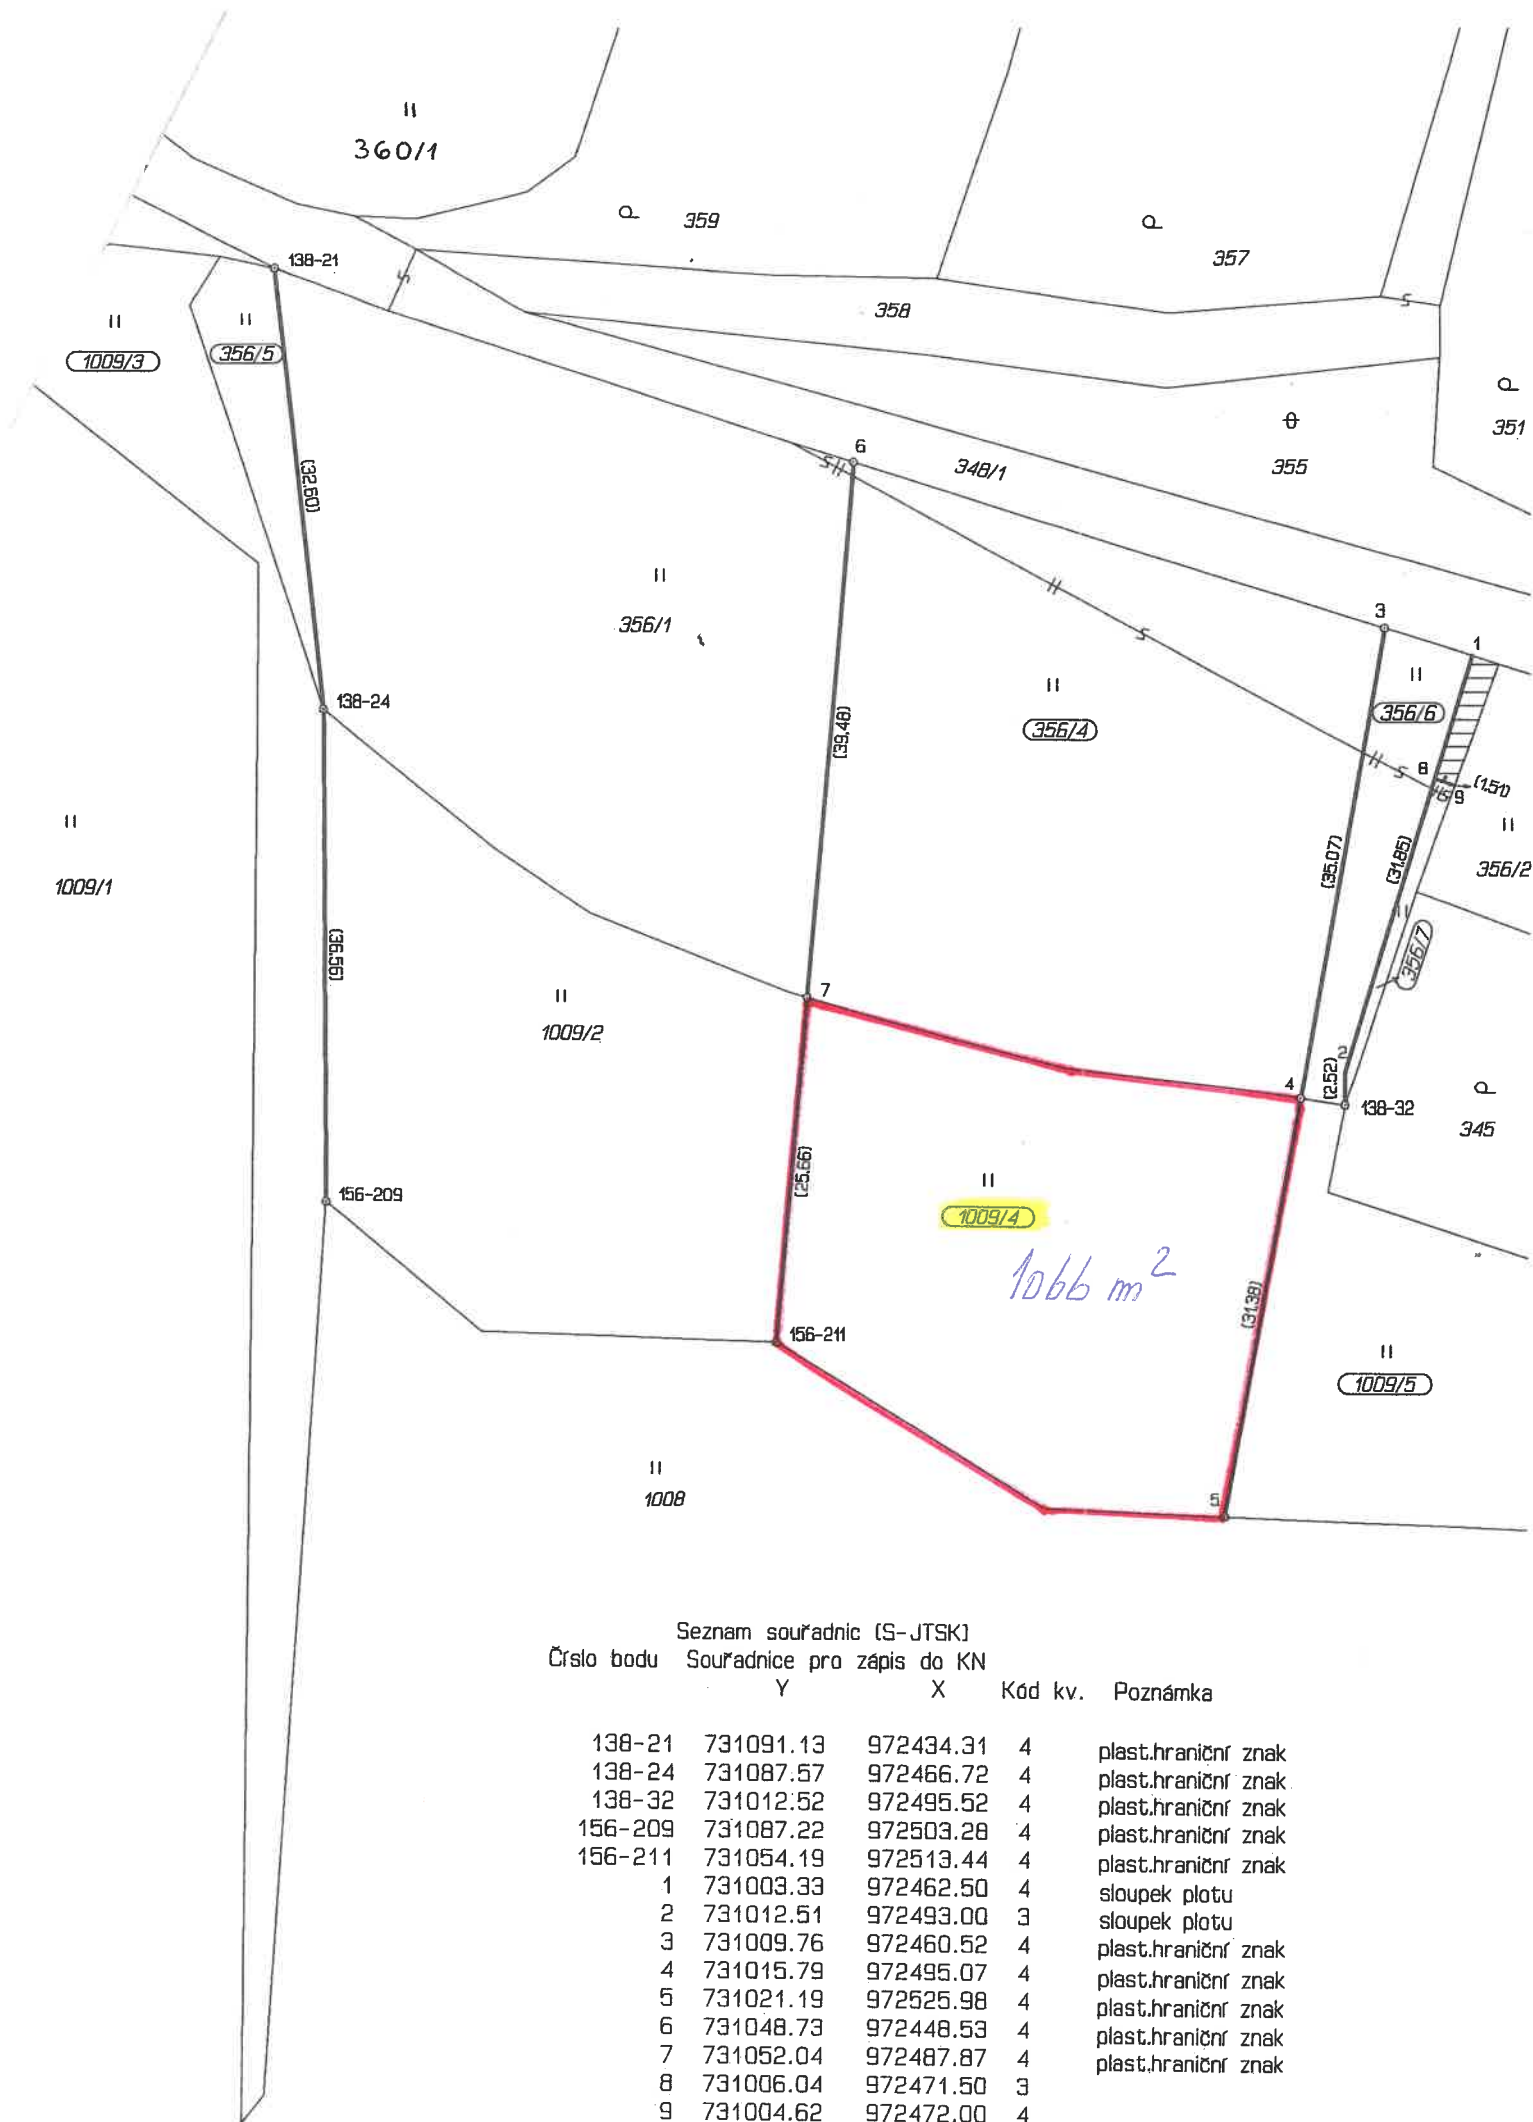

### NÁSLEDUJÍCÍHO MAJETKU OBCE:

**Část pozemku p.č. 1009/2, nově označenou 1009/4 k.ú. Volfartice, o  
výměře 1 066 m<sup>2</sup> .**

**délka pronájmu: na dobu neurčitou**

**minimální výše nájemného: 0,75 Kč/1 m<sup>2</sup>/1 rok**

Seznam souřadnic (S-JTSK)

Číslo bodu	Souřadnice pro zápis do KN		Kód kv.	Poznámka
	Y	X		
138-21	731091.13	972434.31	4	plast.hraniční znak
138-24	731087.57	972466.72	4	plast.hraniční znak
138-32	731012.52	972495.52	4	plast.hraniční znak
156-209	731087.22	972503.28	4	plast.hraniční znak
156-211	731054.19	972513.44	4	plast.hraniční znak
1	731003.33	972462.50	4	sloupek plotu
2	731012.51	972493.00	3	sloupek plotu
3	731009.76	972460.52	4	plast.hraniční znak
4	731015.79	972495.07	4	plast.hraniční znak
5	731021.19	972525.98	4	plast.hraniční znak
6	731048.73	972448.53	4	plast.hraniční znak
7	731052.04	972487.87	4	plast.hraniční znak
8	731006.04	972471.50	3	plast.hraniční znak
9	731004.62	972472.00	4	